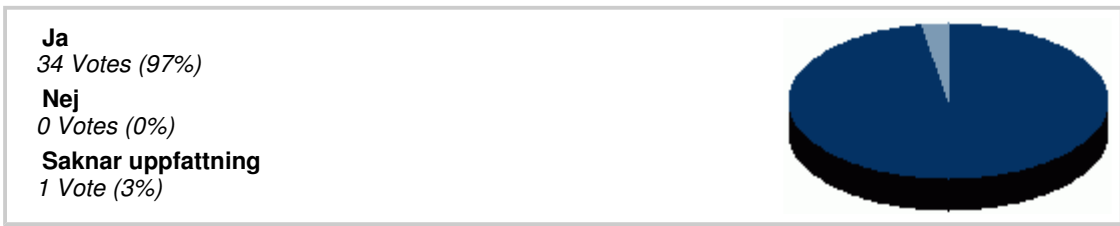

Hi, hans.frisk

Search

En mycket vanlig fiskevårdsåtgärd förr på de stora sjöarna var att anlägga av ris på sjöbotten, s.k. vasar (= vålar, syren). Dessa attraherar fisk genom att de skapar en viss extra föda i sjön samt att de utgör skydd för ungfisk och djurplankton. En annan funktion är att de utgör lämpliga lekmiljöer för abborre. Anser du att det är en bra åtgärd för Orsa fvf. skall arbetet för att det anläggs vasar på lämpliga ställen i Orsasjön och/eller Skattungen?

Created By: [hans.frisk](#)
Created Date: 08/09/2009 (10 weeks ago)
Last Voted: 10/21/2009 (1 day ago)
No. of Votes: 35
Status: Open

URL: <http://www.99polls.com/poll_78932>
Embed: `<object type="application/x-shockwave-flash">`

Tags: [riskase](#)

35 Votes